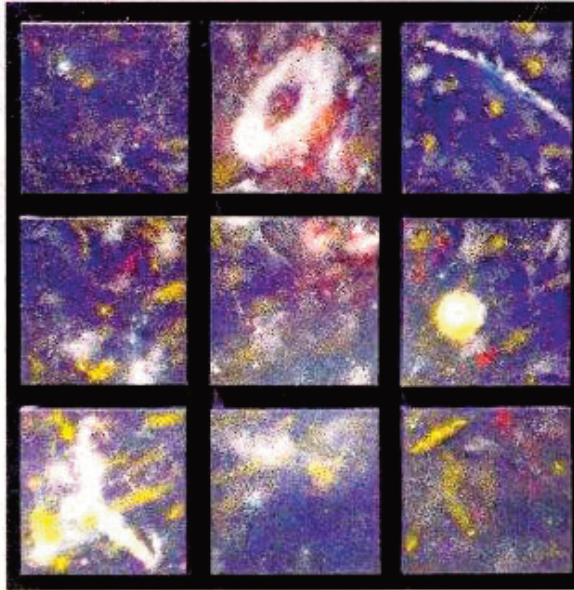

Querschnitt: Ausstellung in Lank-Latum

Lank-Latum. Die Atelier-Galerie-Kraft freut sich, die Ausstellung „- Querschnitt 2016 - Malerei, Keramik, Glas -“ vom 27. November bis 18. Dezember präsentieren zu können.

Es werden neueste eigene Arbeiten der Malerei in Acryl- und Mischtechnik gezeigt, die überwiegend in 2016 entstanden sind, sowie Rakukeramik, Skulpturen/Objekte aus Speckstein, Bronze und Ton/Keramik. Alle Objekte sind Unikate und von Hand gearbeitet.

Als Gast ergänzt die Dipl. Keramikerin Iris Bolz (Arcoiris, Kaarst) die Ausstellung mit Unikaten aus Glas und Keramik sowie weihnachtlichen und exklusiven Dekoartikeln für den Innen- und Außenbereich. Die Vernissage ist am Samstag 26. November, von 15 bis 21 Uhr. Am Sonntag, 4. Dezember, zum Nikolausmarkt in Lank-Latum, ist die

In der Galerie Kraft in Lank-Latum gibt es noch bis zum 28. Dezember die Ausstellung „Querschnitt 2016“. Zur Vernissage am Samstag, 26. November, um 15 Uhr geladen.

Galerie geöffnet von 12 bis 19 Uhr. Öffnungszeiten: Fr und Sa

MELDUNGEN

Jahresausstellung in der Galerie Kraft

(mgö) In der Galerie Kraft wird ab Samstag, 25. November, ein Querschnitt der 2016 in den Ateliers von Iris Bolz und Angelika Kraft entstandenen Arbeiten gezeigt. Im Mittelpunkt stehen Malerei, Keramik- und Glaskunst, dargestellt in Bildern, Skulpturen und Objekten. Die Vernissage findet am Samstag von 15 bis 21 Uhr statt. Danach hat das Atelier in Lank, Hauptstraße 29, bis zum Sonntag, 18. Dezember freitags und samstags von 13 bis 18 und sonntags von 11 bis 16 Uhr geöffnet. Persönliche Termine können unter Tel. 0172 9919776 vereinbart werden.

Glas, Keramik und klassische Malerei

Im Atelier Kraft stellen Angelika Kraft und Iris Bolz gemeinsam aus.

VON MONIKA GÖTZ
„Ferne Welten“ betitelt Angelika Kraft eine ihrer neuesten Arbeiten. Auch die anderen in der aktuellen Ausstellung in „Querschnitt 2016 - Malerei, Keramik, Glas“

Die Künstlerinnen Angelika Kraft (l.) und Iris Bolz im Atelier Kraft. FOTO: A.K.