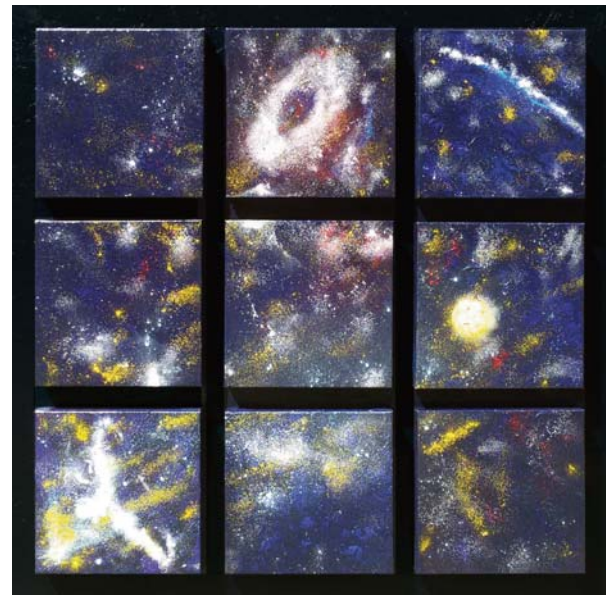

**Ausstellung:
November/Dezember 2016**

Eigene Arbeiten der Malerei in Acryl- und Misch-
technik, Rakukeramik, Skulpturen und Objekte aus
Speckstein, Bronze und Ton/Keramik.
Alle Objekte sind Unikate und von Hand gearbeitet.

Als Gast die Dipl. Keramikerin Iris Bolz
(www.keramik-arcoiris.de) mit Unikaten aus Glas und
Keramik sowie weihnachtlichen und exklusiven Deko-
artikeln für den Innen- und Aussenbereich.

**Angelika Kraft
Iris Bolz**

Malerei - Keramik - Glas